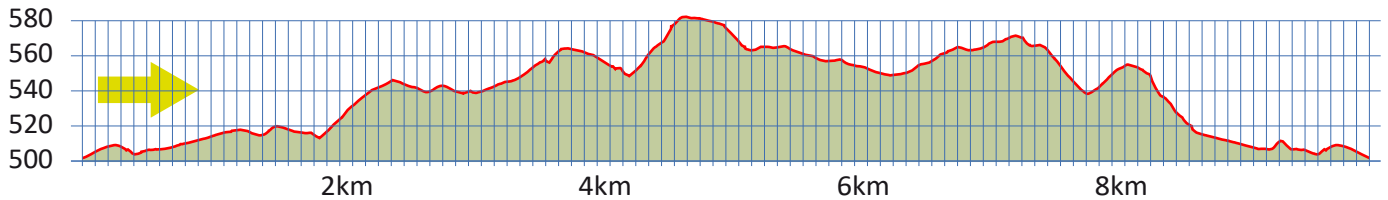

WEIDLI GROSS

37

8610 USTER

9.9 km

m.ü.M.

Bushaltestelle Weidli

Bushaltestelle Weidli

Parkplatz Strussenweid-Weg