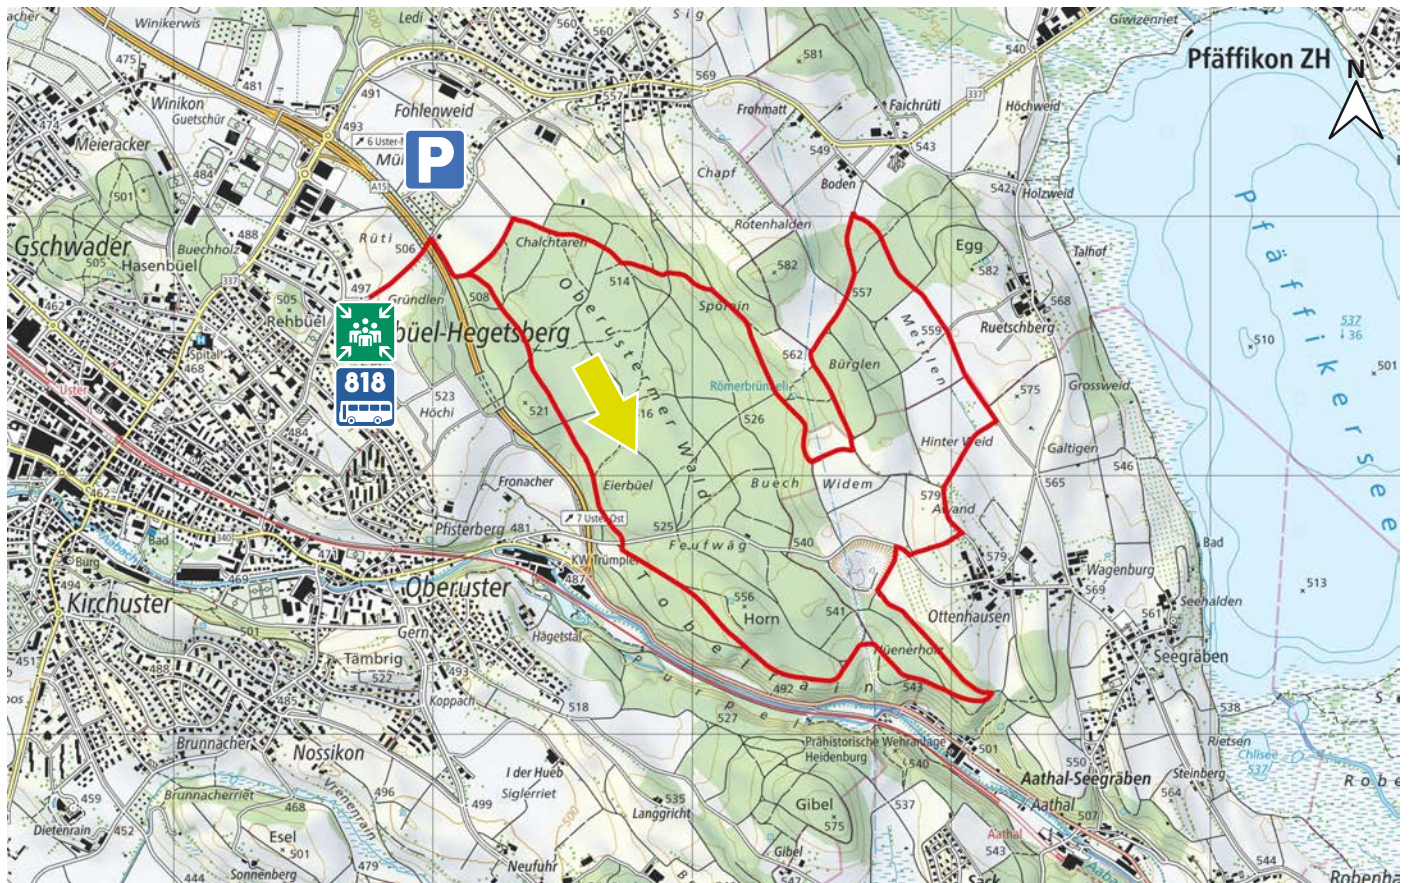

WEIDLI GROSS

37

8610 USTER

9.9 km

m.ü.M.

Bushaltestelle Weidli

Bushaltestelle Weidli

Parkplatz Strussenweid-Weg